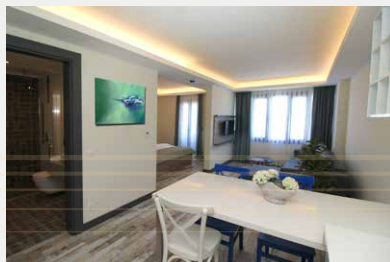

**Oda Özellikleri:** konforlu ortopedik yataklar -açılabilen L köşe takımı -parke görünümlü seramik zemin - oda led ışıklandırma - yüksek hızda wi-fi internet erişimi -merkezi sistem klima - 32 inç düz ekran tv - uydu kanalları - 90 lt mini dolap - saç kurutma makinası - makyaj aynası - oda telefonu -şifreli kasa - elektrikli su ısıtıcısı. Oda temizlik hizmeti hergün, Çarşaf değişimi 2 günde bir yapılmaktadır.