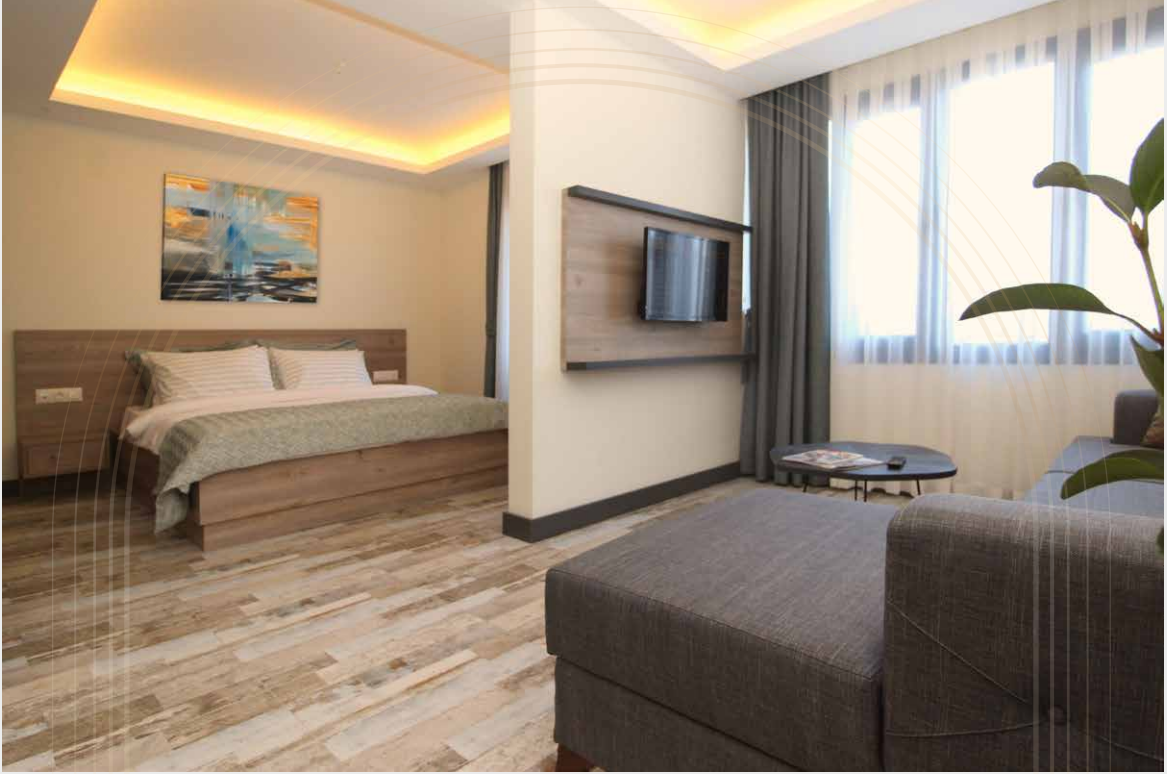

ODA ÖZELLİKLERİ

Toplam Oda Sayısı: 54 oda 2 kat ana bina / 1 asansör,

Ekonomi Oda: 27 Adet 14 m² 1 yatak odası (french bed yada 2 single bed), 1 Banyo (Duş/WC), Manzarası bulunmamaktadır. Max 2 yetişkin kapasiteli. Oda cam boyu 80*15 cm'dir.

Standart oda: 11 Adet 14 m² 1 Yatak Odası (french bed), 1 Banyo (Duş/WC), deniz manzarası yok. Max 2 yetişkin kapasiteli

Superior oda: 16 Adet 35 m² 1 Ana Yatak Odası (french bed),1 salon köşe L koltuk takımı, mutfak ve 4 kişilik masa sandalye, 1 Banyo/WC, max 3 yetişkin ve 1 çocuk kapasiteli.deniz manzarası bulunmamaktadır.

Oda Özellikleri: konforlu ortopedik yataklar -açılabilen L köşe takımı -parke görünümlü seramik zemin - oda led ışıklandırma - yüksek hızda wi-fi internet erişimi -merkezi sistem klima - 32 inç düz ekran tv - uydu kanalları - 90 lt mini dolap - saç kurutma makinası - makyaj aynası - oda telefonu -şifreli kasa - elektrikli su ısıtıcısı. Oda temizlik hizmeti hergün, Çarşaf değişimi 2 günde bir yapılmaktadır.